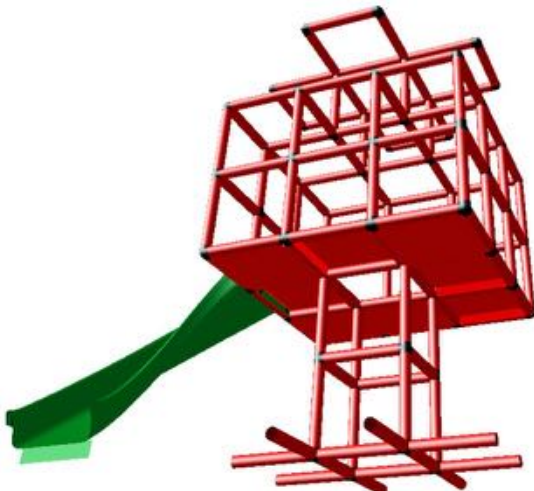

QUADRO De wereld rond

Scholenproject 2019-2020

FUN TOWER!

GROOT-BRITANNIË

LONDEN

The BIG BEN

Big Ben is de bijnaam van de bekende grote klok uit 1858. De Big Ben is zowel luidklok als slagklok. De klok is de zwaarste ter wereld. De Big Ben is genoemd naar Benjamin Hall.

Wij baseerden ons ontwerp op de Big Ben en we doopten onze toren **'FUN TOWER'**

Het is ons signaal aan Groot-Brittannië om bij Europa te blijven. We laten jullie niet in de steek! No Brexit!

Eerst verdeelden we de klas in teams die elk hun eigen ontwerp maakten.

We maakten ons ontwerp eerst op de computer.

Daarna bekeken we of het bouwsel ook kon uitgevoerd worden met het bouw pakket.

We stelden de ontwerpen voor aan de klas en stemden uiteindelijk voor de Fun Tower.

Het ontwerp werd verder bijgeschaafd en gepimpt met een klok, een dak, schommels, glijbanen en klimmuren.

Onze Fun Tower zorgt voor uren klim- en speelplezier!
Daarnaast heb je steeds de juiste tijd met de grote klok!