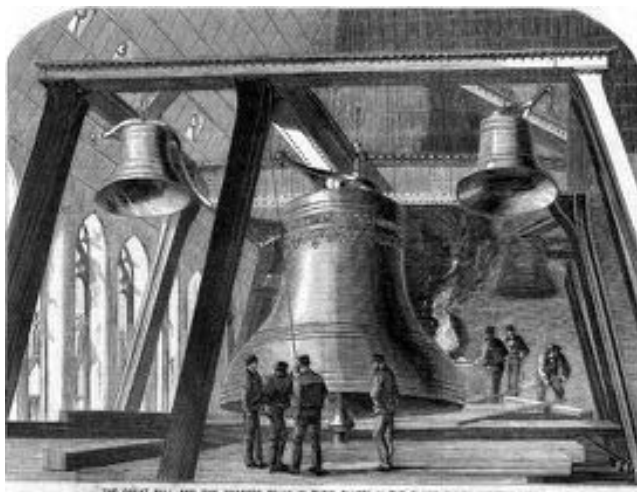

QUADRO De wereld rond

Scholenproject 2019-2020

FUN TOWER!

GROOT-BRITANNIË

LONDEN

The BIG BEN

Big Ben is de bijnaam van de bekende grote klok uit 1858. De Big Ben is zowel luidklok als slagklok. De klok is de zwaarste ter wereld. De Big Ben is genoemd naar Benjamin Hall.

Wij baseerden ons ontwerp op de Big Ben en we doopten onze toren **'FUN TOWER'**

Het is ons signaal aan Groot-Brittannië om bij Europa te blijven. We laten jullie niet in de steek! No Brexit!

Eerst verdeelden we de klas in teams die elk hun eigen ontwerp maakten.

Het ontwerp werd verder bijgeschaafd en gepimpt met een klok, een dak, schommels, glijbanen en klimmuren.

Onze Fun Tower zorgt voor uren klim- en speelplezier!
Daarnaast heb je steeds de juiste tijd met de grote klok!