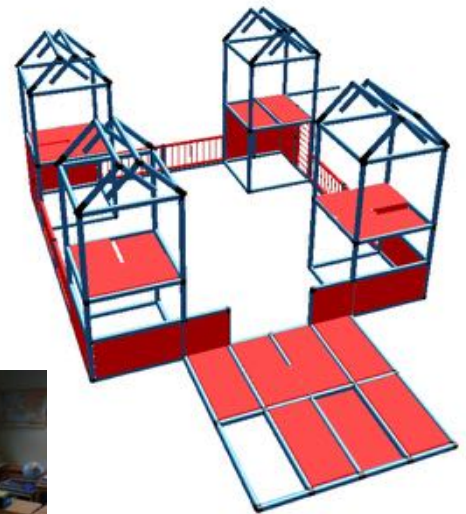

QUADRO De wereld rond

Scholenproject 2019-2020

FUN TOWER!

GROOT-BRITANNIË

LONDEN

The BIG BEN

Big Ben is de bijnaam van de bekende grote klok uit 1858. De Big Ben is zowel luidklok als slagklok. De klok is de zwaarste ter wereld. De Big Ben is genoemd naar Benjamin Hall.

Wij baseerden ons ontwerp op de Big Ben en we doopten onze toren **'FUN TOWER'**

Het is ons signaal aan Groot-Brittannië om bij Europa te blijven. We laten jullie niet in de steek! No Brexit!

Eerst verdeelden we de klas in teams die elk hun eigen ontwerp maakten.

We maakten ons ontwerp eerst op de computer.

Daarna bekeken we of het bouwsel ook kon uitgevoerd worden met het bouw pakket.

We stelden de ontwerpen voor aan de klas en stemden uiteindelijk voor de Fun Tower.

Het ontwerp werd verder bijgeschaafd en gepimpt met een klok, een dak, schommels, glijbanen en klimmuren.

Onze Fun Tower zorgt voor uren klim- en speelplezier!
Daarnaast heb je steeds de juiste tijd met de grote klok!