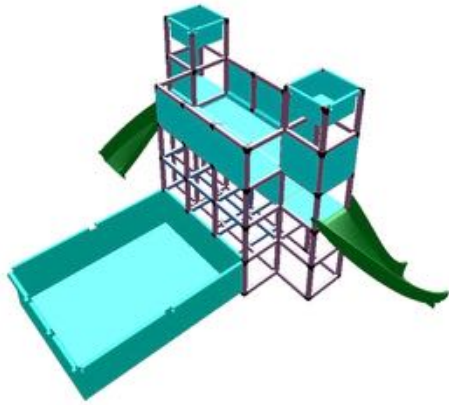

QUADRO De wereld rond

Scholenproject 2019-2020

FUN TOWER!

GROOT-BRITANNIË

LONDEN

The BIG BEN

Big Ben is de bijnaam van de bekende grote klok uit 1858. De Big Ben is zowel luidklok als slagklok. De klok is de zwaarste ter wereld. De Big Ben is genoemd naar Benjamin Hall.

We maakten ons ontwerp eerst op de computer.

Daarna bekeken we of het bouwsel ook kon uitgevoerd worden met het bouw pakket.

We stelden de ontwerpen voor aan de klas en stemden uiteindelijk voor de Fun Tower.