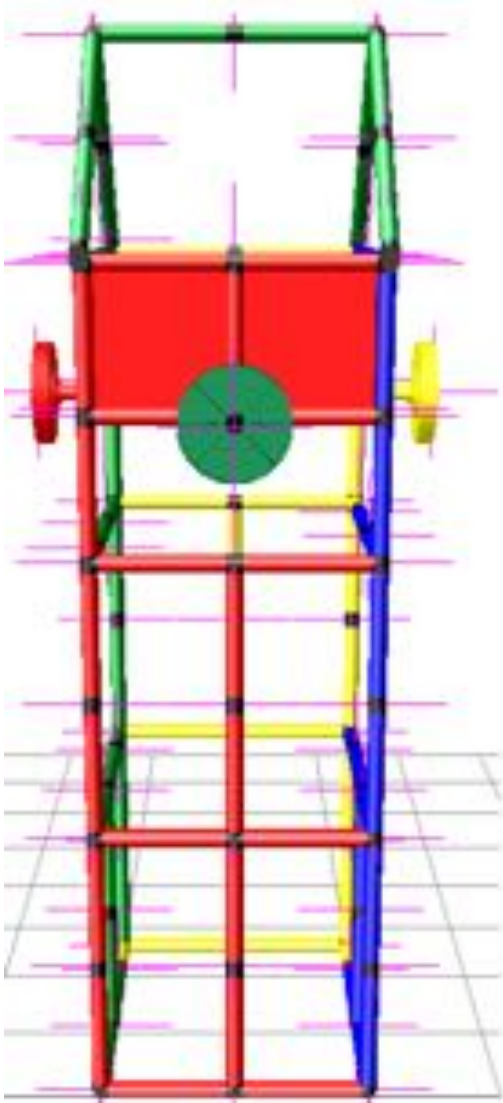

ACHTERGRONDINFO BIG BEN

*De Big Ben ligt in Londen, Engeland.
Ze is neogotisch gebouwd.*

*De klok is een van de zwaarste ter wereld.
De klok van de Big Ben weegt 13,5 ton.*

*De grote klok werd geïnstalleerd in 1858, op 31 mei.
De slagklokken klinken voor de eerste keer op 11 juli.*

TAAKVERDELING

SCHETSEN EN TEKENINGEN

3D RENDERING

ONTWERP IN MINI-QUADRO

FOTO'S WERKPROCES