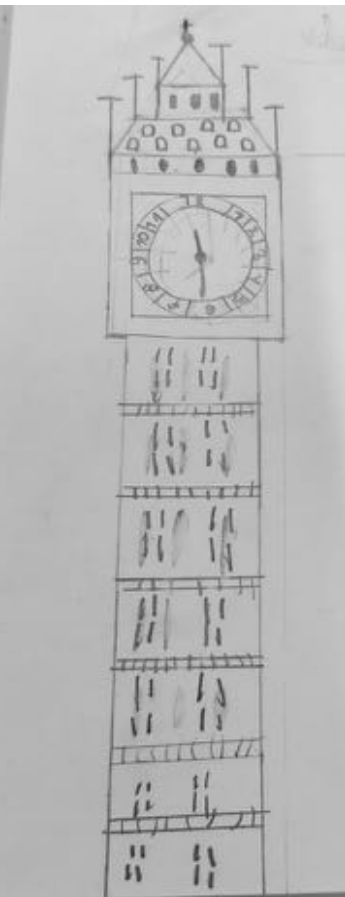

BIG BEN (quadro)

INHOUDSOPGAVE

- Achtergrondinformatie Engeland
- Achtergrondinformatie Big Ben
- Taakverdeling in de klas
- Schetsen en tekeningen van het ontwerp
- Rendering 3D programma
- Ontwerp in mini quadro
- Foto's werkproces in de klas

ACHTERGRONDINFO BIG BEN

*De Big Ben ligt in Londen, Engeland.
Ze is neogotisch gebouwd.*

*De klok is een van de zwaarste ter wereld.
De klok van de Big Ben weegt 13,5 ton.*

*De grote klok werd geïnstalleerd in 1858, op 31 mei.
De slagklokken klinken voor de eerste keer op 11 juli.*

TAAKVERDELING

SCHETSEN EN TEKENINGEN

3D RENDERING

ONTWERP IN MINI-QUADRO

FOTO'S WERKPROCES